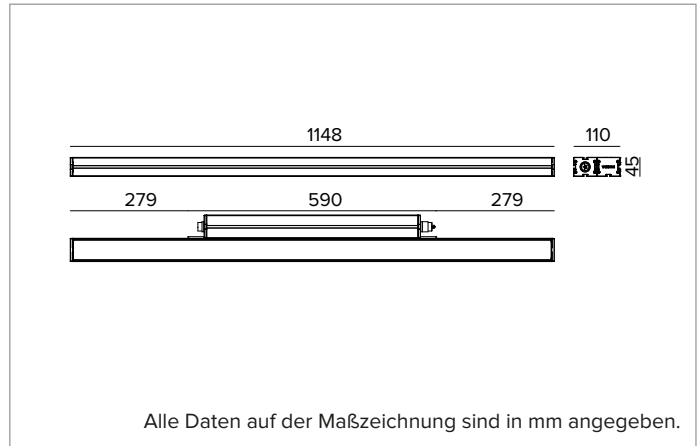

## Linearer ausrichtbarer LED-Einbaustrahler

	4000K	H(m)	D(m)	Emax(lx)
	Ra80		58°	
Fixture Power	53W	1	1.11	5809
Source Flux	8952lm	2	2.22	1452
Fixture Flux	5554lm	3	3.33	645
Efficacy	104lm/W	4	4.44	363
TS2124	I <sub>max</sub> =649cd/klm	I <sub>max</sub>	5809cd	5
			5,55	232